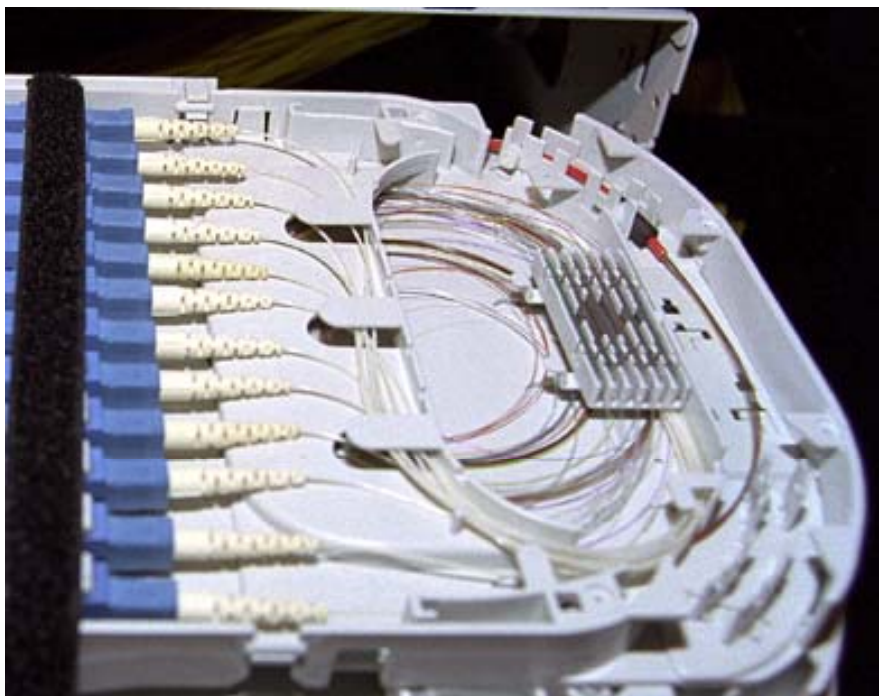

FIST-GPS2 (коммутация и сварка совмещены)

↳ GPS2

- Сварка волокон кабеля и пигтейлов
- Предустановленные пигтейлы и розетки